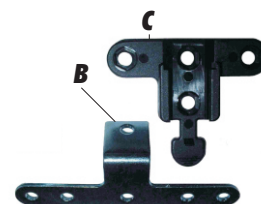

☎ 062/391'30'41

49-4

Fax 062/391'26'89