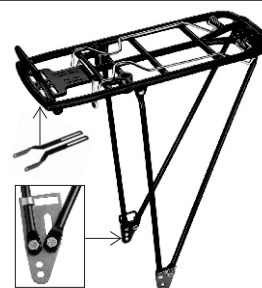

VR-Gepäckträger/porte-bagages avant

Art.-Nr.		VP, CH-Fr.
49.173SCH	24"-28", schwarz/noir, Gazelle	43.00

Gepäckträger/Porte-bagages, PLETSCHER

Art.-Nr.		VP, CH-Fr.
49.160SCH A	26"-28", Athlete, schwarz/noir, auf Öse/sur oeillet	54.00
49.160W	26", Athlete, weiss/blanc, auf Öse/sur oeillet	48.00
49.160.15	24", Athlete, schwarz/noir, auf Öse/sur oeillet	53.00
49.160.14	20", Athlete, schwarz/noir, auf Öse/sur oeillet	52.00

Gepäckträger/Porte-bagages, PLETSCHER

Mit 3-Punkte-Aufnahme/avec adaptateur à 3 points

Art.-Nr.		VP, CH-Fr.
49.160.0	26"-28", Athlete, schwarz/noir, auf Öse/sur oeillet	55.00

Gepäckträger/Porte-bagages, PLETSCHER

Art.-Nr.		VP, CH-Fr.
49.160.10	26"-28", Quick-Rack, schwarz/noir	71.00
	Mit 3-Punkte-Aufnahme/avec adaptateur à 3 points	
49.160.12	26"-28", Quick-Rack, schwarz/noir	78.00
	Quick-Rack- Teile/Pièces	
49.160.10.1 A	Schnellspanner/Serrage rapide, kompl./compl.	42.00
49.160.11 B	Nockenhülsen-Set/Jeu de douille	9.60