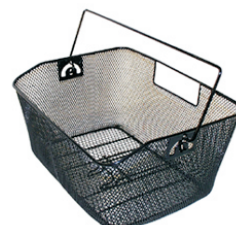

Art.-Nr.

VP, CH-Fr.

49.21.2SCH	Schwarz/noir	27.00
49.21.4SCH	Schwarz/noir, feinmaschig	27.00

Korb/Corbeille, feinmaschig/maille fine

40 x 24 x 19 mm

Art.-Nr.

VP, CH-Fr.

49.21SCH	Schwarz/noir, mit 3-Punkte-System/avec adaptateur à 3 points	44.00
49.21SI	silber/argent mit 3-Punkte-System/avec adaptateur à 3 points	46.00
49.22SCH	Schwarz/noir, mit 3-Punkte-System/avec adaptateur à 3 points, Deluxe	44.00
49.22	Aufnahmeplatte 3-Punkt kompl zu Art.-Nr. 49.21SCH + 49.22SCH	29.80