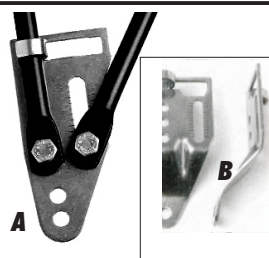

Träger-Teile/Pièces de porte-bagages

Art.-Nr.	Athlete		VP, CH-Fr.
49.160.30	Pletscherplatte-Montage/Montage sur plaque-pletscher, 148 mm		7.90
49.160.31	Pletscherplatte-Montage/Montage sur plaque-pletscher, 178 mm		9.20

Träger-Teile/Pièces de porte-bagages

Art.-Nr.	Athlete		VP, CH-Fr.
49.160.4.1	B	Rücklichthalter/Support de feu arrier	4.00
64.23.3	C	Rücklichthalter/Support de feu arrier, Smart	4.80

☎ 062/391'30'41

49-4

Fax 062/391'26'89

Einkaufskörbe, Gepäckträger Corbeilles, porte bagages

49

Träger-Teile/Pièces de porte-bagages

Athlete

Art.-Nr.		VP, CH-Fr.
49.160.5	A Halter verstellbar/Fixation réglable	5.90
49.160.5.1	B Halter verstellbar/Fixation réglable für Scheibenbremsen	8.80