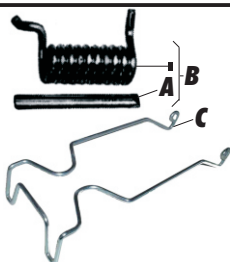

Art.-Nr.		VP, CH-Fr.
49.160.10	26"-28", Quick-Rack, schwarz/noir	71.00
	Mit 3-Punkte-Aufnahme/avec adaptateur à 3 points	
49.160.12	26"-28", Quick-Rack, schwarz/noir	78.00
	Quick-Rack- Teile/Pièces	
49.160.10.1 A	Schnellspanner/Serrage rapide, kompl./compl.	42.00
49.160.11 B	Nockenhülsen-Set/Jeu de douille	9.60

☎ 062/391'30'41

49-3

Fax 062/391'26'89

Einkaufskörbe, Gepäckträger Corbeilles, porte bagages

49

Träger-Teile/Pièces de porte-bagages

Art.-Nr.	Athlete		VP, CH-Fr.
49.160.8	A	Bolzen/Axe	-60
49.160.9	B	Feder-Bolzen-Set, per Paar/Axe + Ressort-Set, par Paire	3.70
49.160.9.1	C	Gepäckträger-Klammer/Ressort pour porte-bagages	4.90